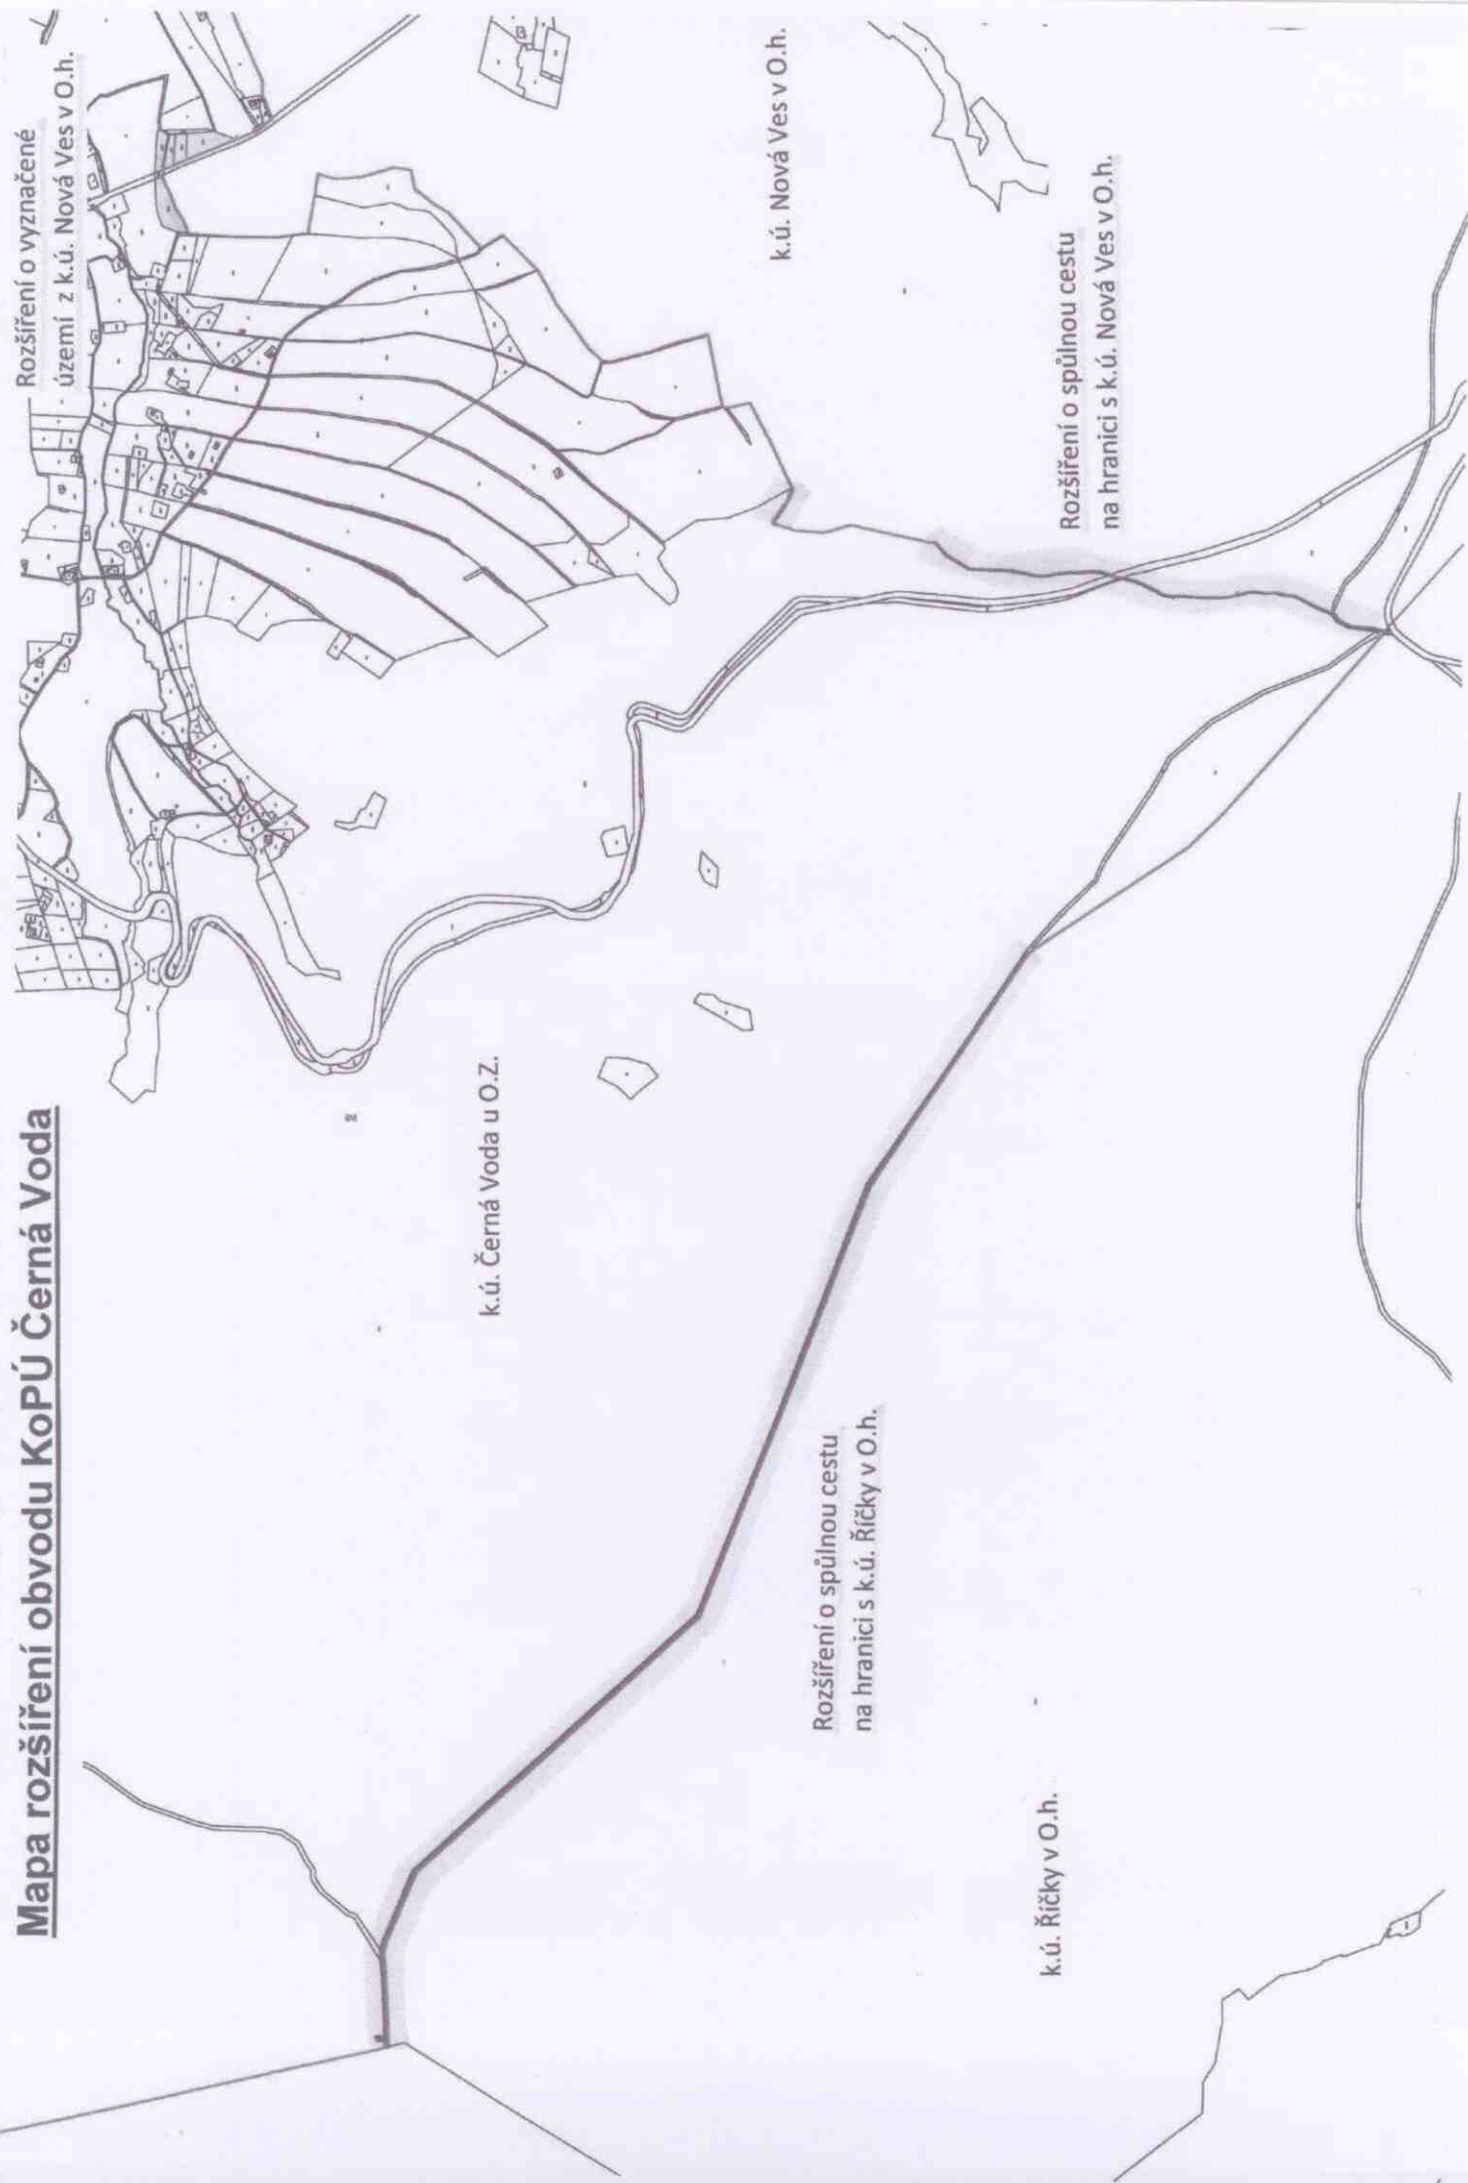

Rozšíření obvodu bylo nutné pro dosažení cílů komplexních pozemkových úprav.

Mgr. Alena Rufferová
vedoucí Pobočky Rychnov nad Kněžnou
Státní pozemkový úřad

Příloha/Přílohy
Mapa rozšíření obvodu

Vystaveno: 27 -11- 2017

Sejmuto: 12 -12- 2017

Mapa rozšíření obvodu KoPÚ Černá Voda

Rozšíření o vyznačené území z k.ú. Nová Ves v O.h.

k.ú. Nová Ves v O.h.

Rozšíření o společnou cestu na hranici s k.ú. Nová Ves v O.h.

k.ú. Černá Voda u O.Z.